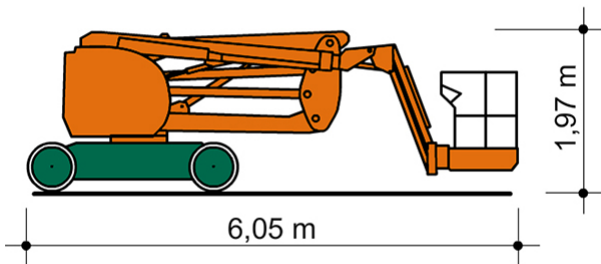

SELBSTFAHRENDE GELENKTELESKOP-ARBEITSBÜHNE SGT 15 E 3D mit Korbarm (3D)

Web:

www.cramer-arbeitsbuehnen.de

Telefon:

Brückenuntersichtgeräte: 02304 / 933-666

Arbeitsbühnen: 02304 / 933-555

Schulungen: 02304 / 933-588

Artikelnummer: SGT 15 E 3D

Kategorie: [Teleskop-Arbeitsbühnen mieten](#)

ADDITIONAL INFORMATION

Arbeitshöhe (m)	15
Plattformhöhe (m)	13
Korb schwenkbar (°)	140
max. seitliche Reichweite (m)	7.6
Korbbreite (m)	0.96
Korblänge (m)	1.2
max. Korbnutzlast (kg)	200
max. Personenzahl	2
Stützen vorhanden	Nein
Standbreite (m) in Fahrstellung	1.5
Fahrzeuglänge (m)	6.05
Breite (m)	1.5
Höhe (m)	1.97
Gewicht (kg)	6700
Antrieb	Batterie
Allrad	Nein
Bodenbeschaffenheit	gerade/befestigt
Einsatzbereich	außen, innen
Nicht markierende Reifen	Ja
Arbeitsbereich	senkrecht nach oben, über Hindernisse nach oben, über hochgelegene Hindernisse nach oben
Passendes Schulungsangebot	IPAF Bedienschulung (3b)
Hersteller	Manitou
Hersteller-Typ	150 AETJ-C 3D